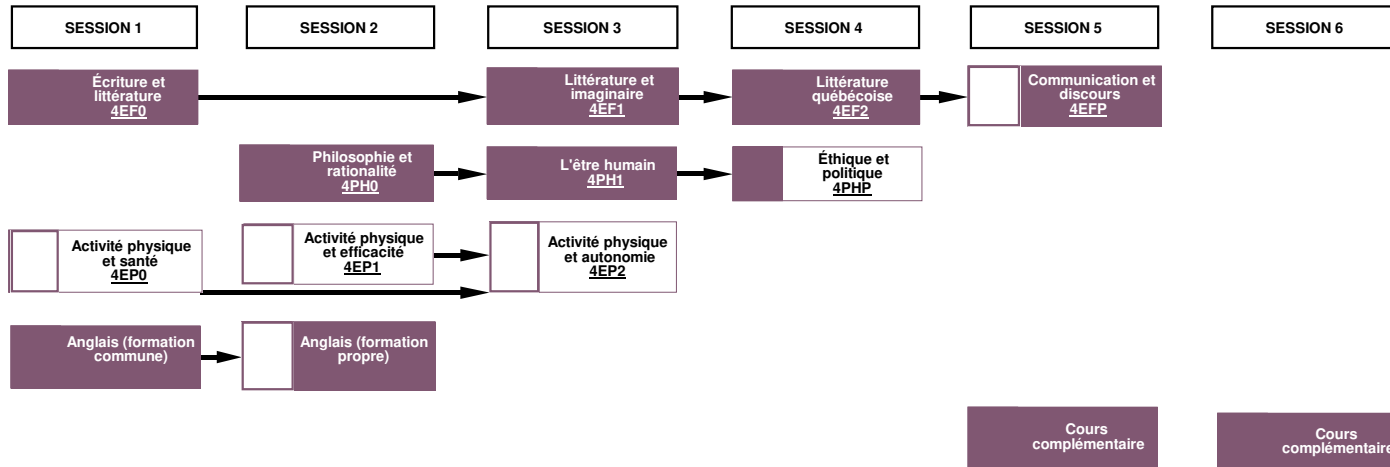

Logigramme de formation - Techniques de métiers d'art - Voie de spécialisation Sculpture - 573.AH

- Exploiter l'héritage culturel
- Exploiter le potentiel technique du métier
- Mobiliser ses ressources créatrices
- Assumer les responsabilités de sa profession et de sa vie d'artisan
- - - Co-requis
- Préalable relatif 50%
- Préalable absolu 60%