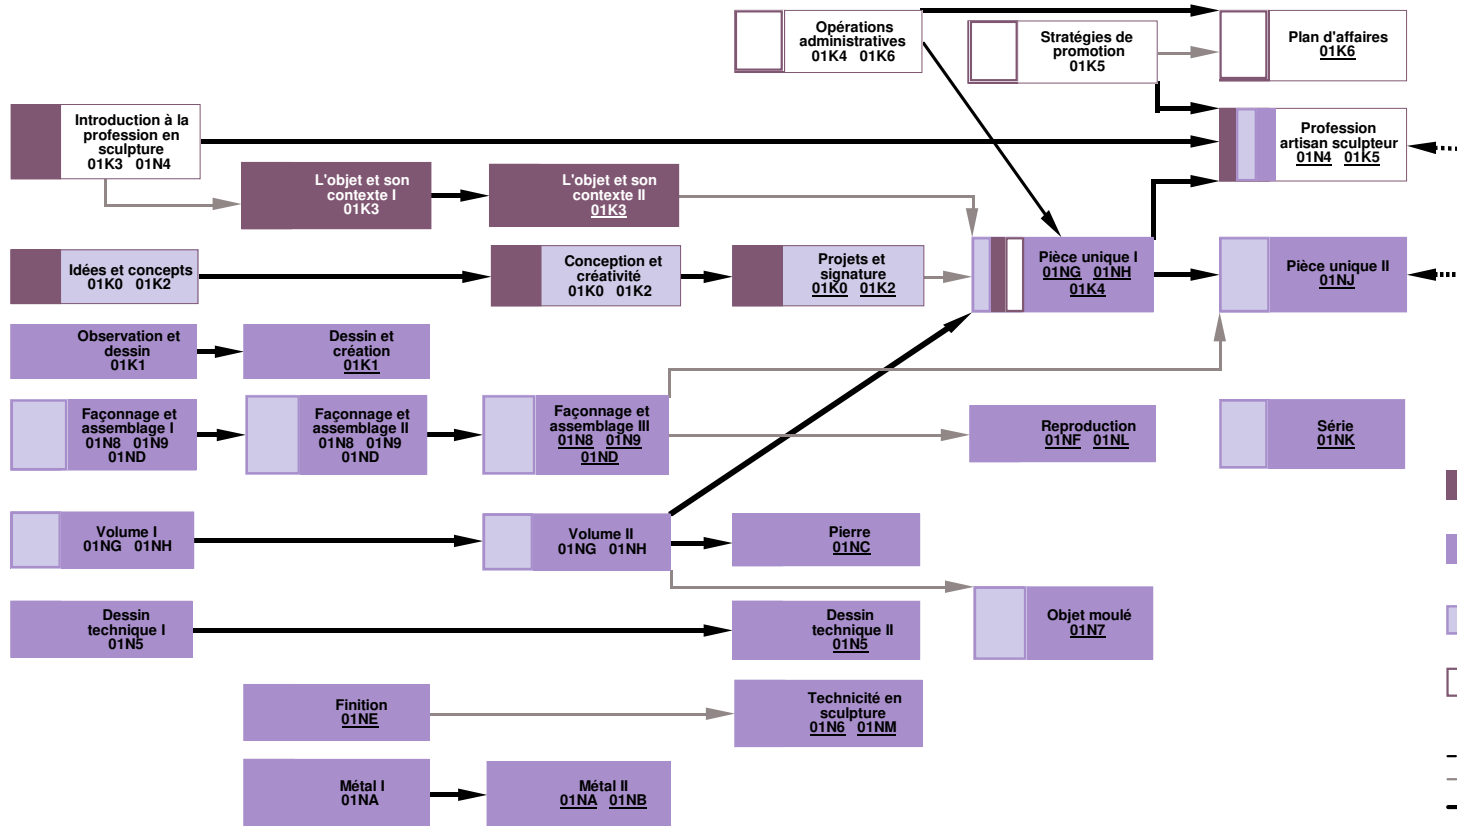

Logigramme de formation - Techniques de métiers d'art - Voie de spécialisation Sculpture - 573.AH

- Exploiter l'héritage culturel
- Exploiter le potentiel technique du métier
- Mobiliser ses ressources créatrices
- Assumer les responsabilités de sa profession et de sa vie d'artisan
- - - Co-requis
- Préalable relatif 50%
- Préalable absolu 60%