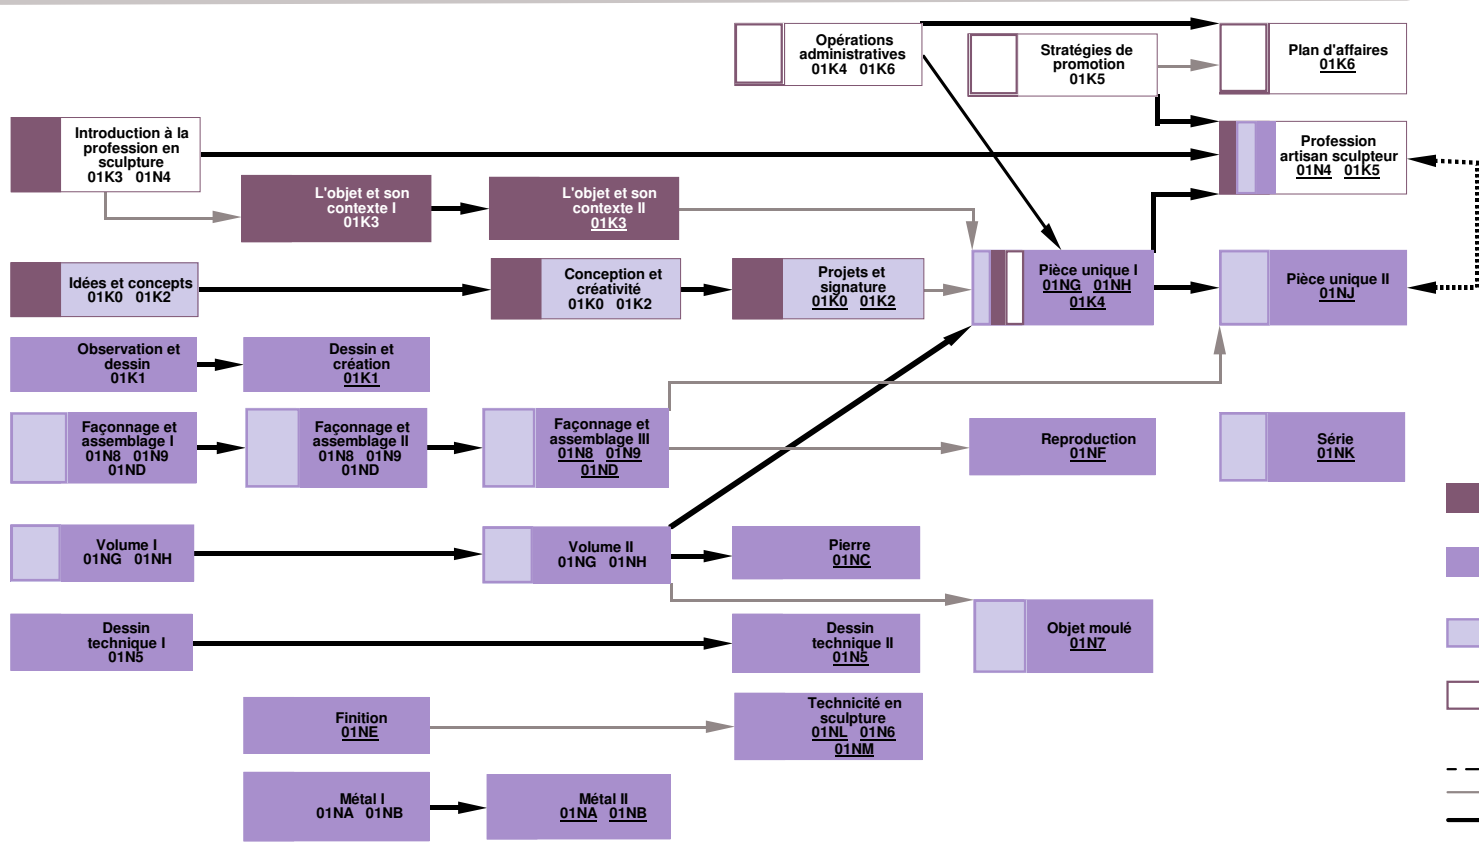

Logigramme de formation - Techniques de métiers d'art - Voie de spécialisation Sculpture - 573.AH

- Exploiter l'héritage culturel
- Exploiter le potentiel technique du métier
- Mobiliser ses ressources créatrices
- Assumer les responsabilités de sa profession et de sa vie d'artisan
- - - Co-requis
- Préalable relatif 50%
- Préalable absolu 60%