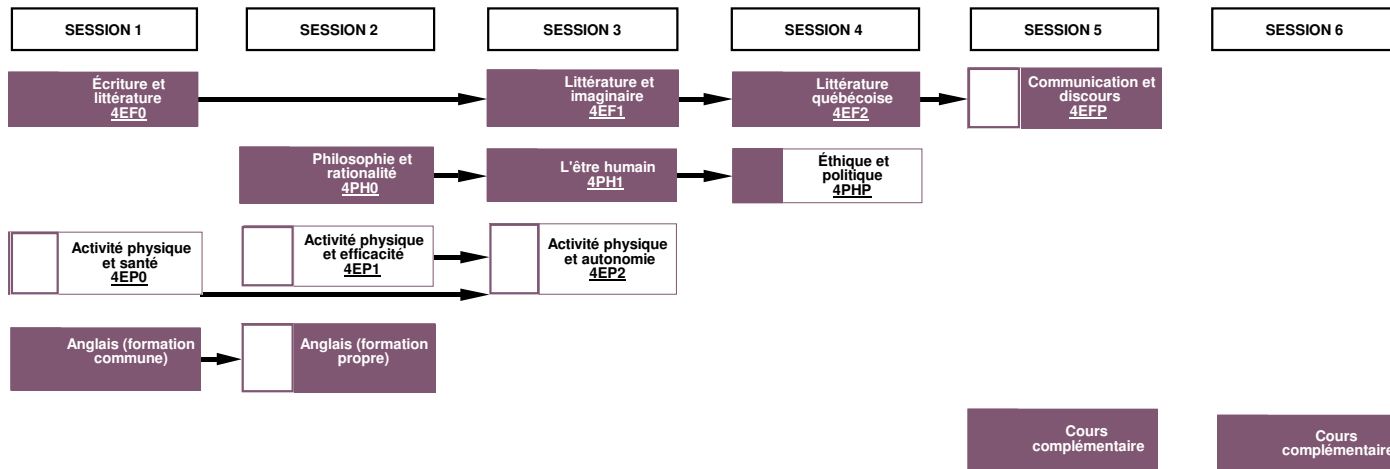

Logigramme de formation - Techniques de métiers d'art - Voie de spécialisation Sculpture - 573.AH

- Exploiter l'héritage culturel
- Exploiter le potentiel technique du métier
- Mobiliser ses ressources créatrices
- Assumer les responsabilités de sa profession et de sa vie d'artisan
- - - Co-requis
- Préalable relatif 50%
- Préalable absolu 60%