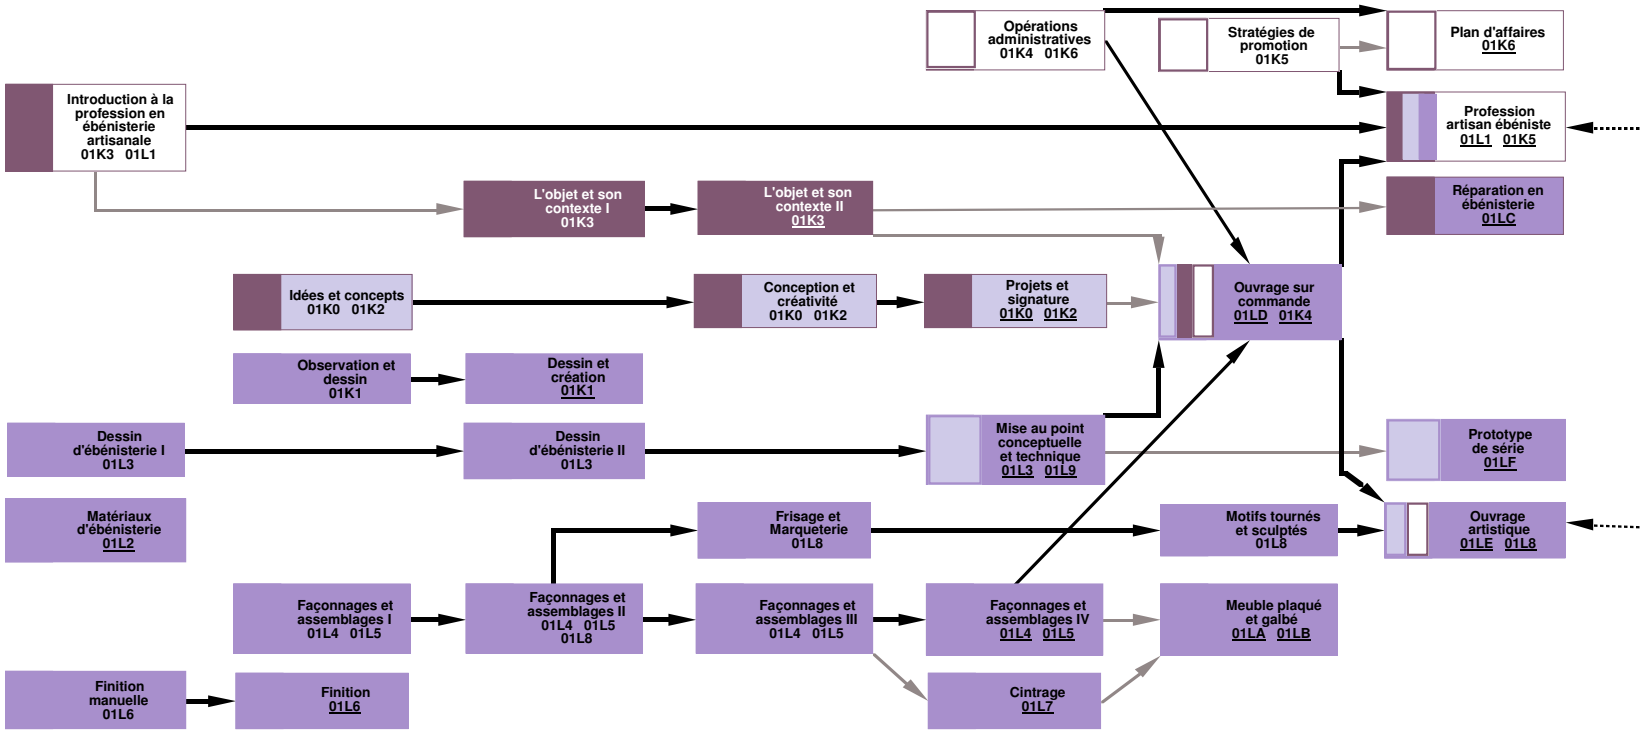

Logigramme de formation - Techniques de métiers d'art - Voie de spécialisation Ébénisterie artisanale - 573.HC

- Exploiter l'héritage culturel
- Exploiter le potentiel technique du métier
- Mobiliser ses ressources créatrices
- Assumer les responsabilités de sa profession et sa vie d'artisan.
- Co-requis
- Préalable relatif 50%
- Préalable absolu 60%