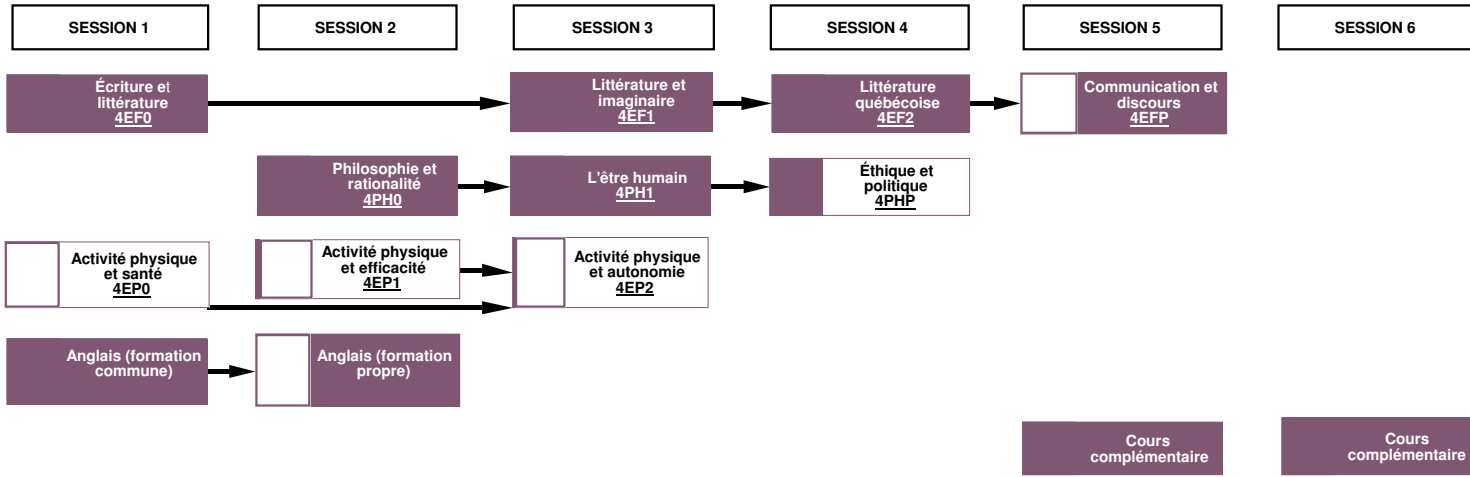

Logigramme de formation - Techniques de métiers d'art - Voie de spécialisation Ébénisterie artisanale - 573. AC

- Exploiter l'héritage culturel
- Exploiter le potentiel technique du métier
- Mobiliser ses ressources créatrices
- Assumer les responsabilités de sa profession et sa vie d'artisan.
- Co-requis
- Préalable relatif 50%
- Préalable absolu 60%