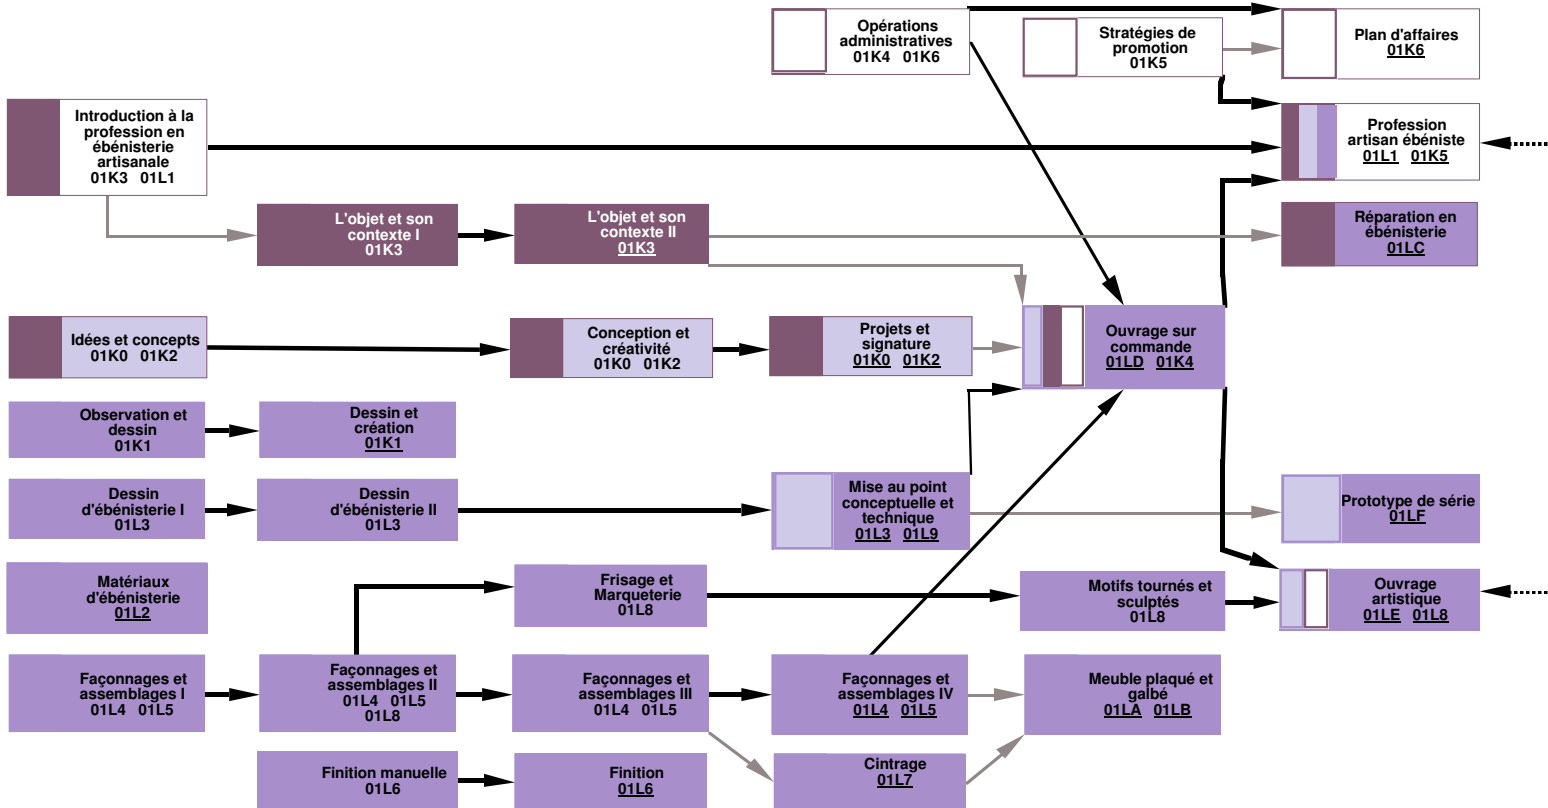

Logigramme de formation - Techniques de métiers d'art - Voie de spécialisation Ébénisterie artisanale - 573. AC

- Exploiter l'héritage culturel
- Exploiter le potentiel technique du métier
- Mobiliser ses ressources créatrices
- Assumer les responsabilités de sa profession et sa vie d'artisan.
- Co-requis
- Préalable relatif 50%
- Préalable absolu 60%